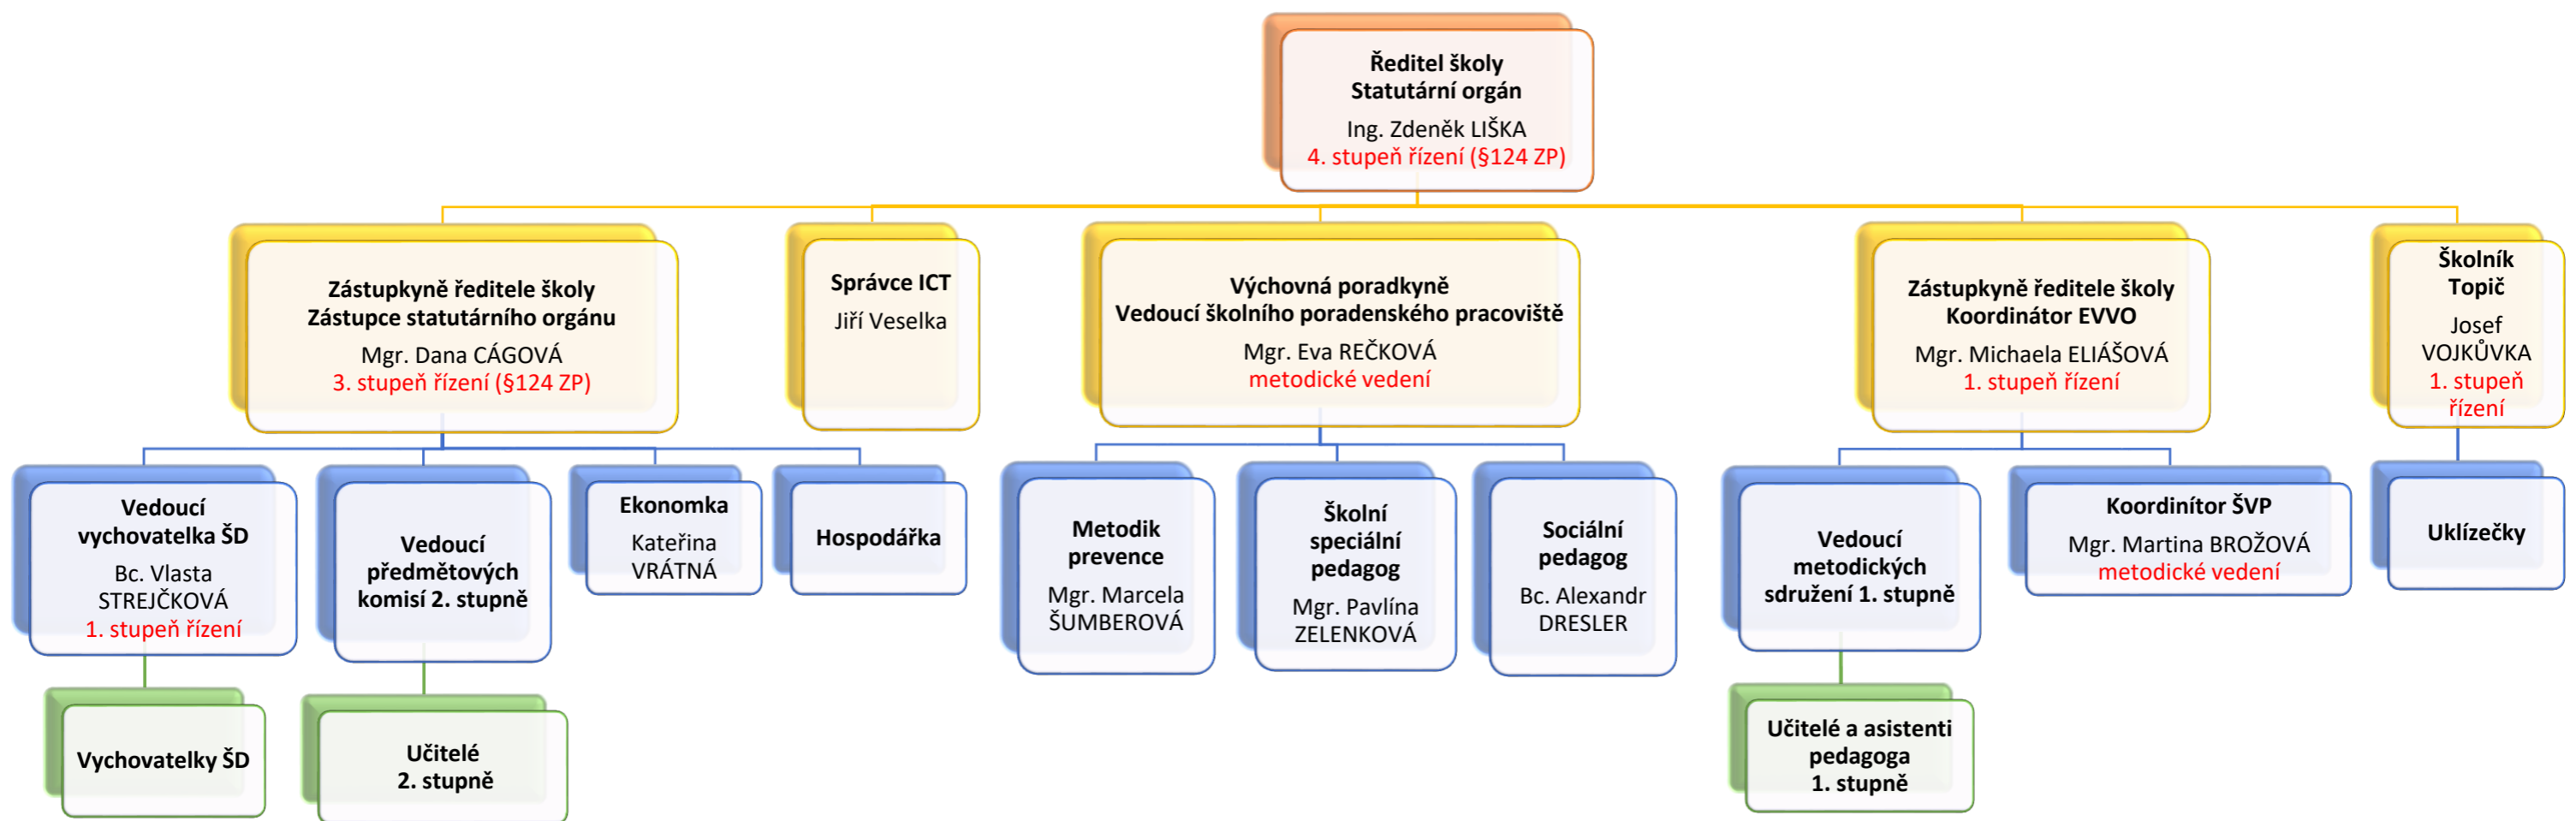

ORGANIZAČNÍ SCHÉMA K 1. 9. 2024

Organizační útvary:

- Pedagogický úsek 1. stupně
- Pedagogický úsek 2. stupně
- Školní družina